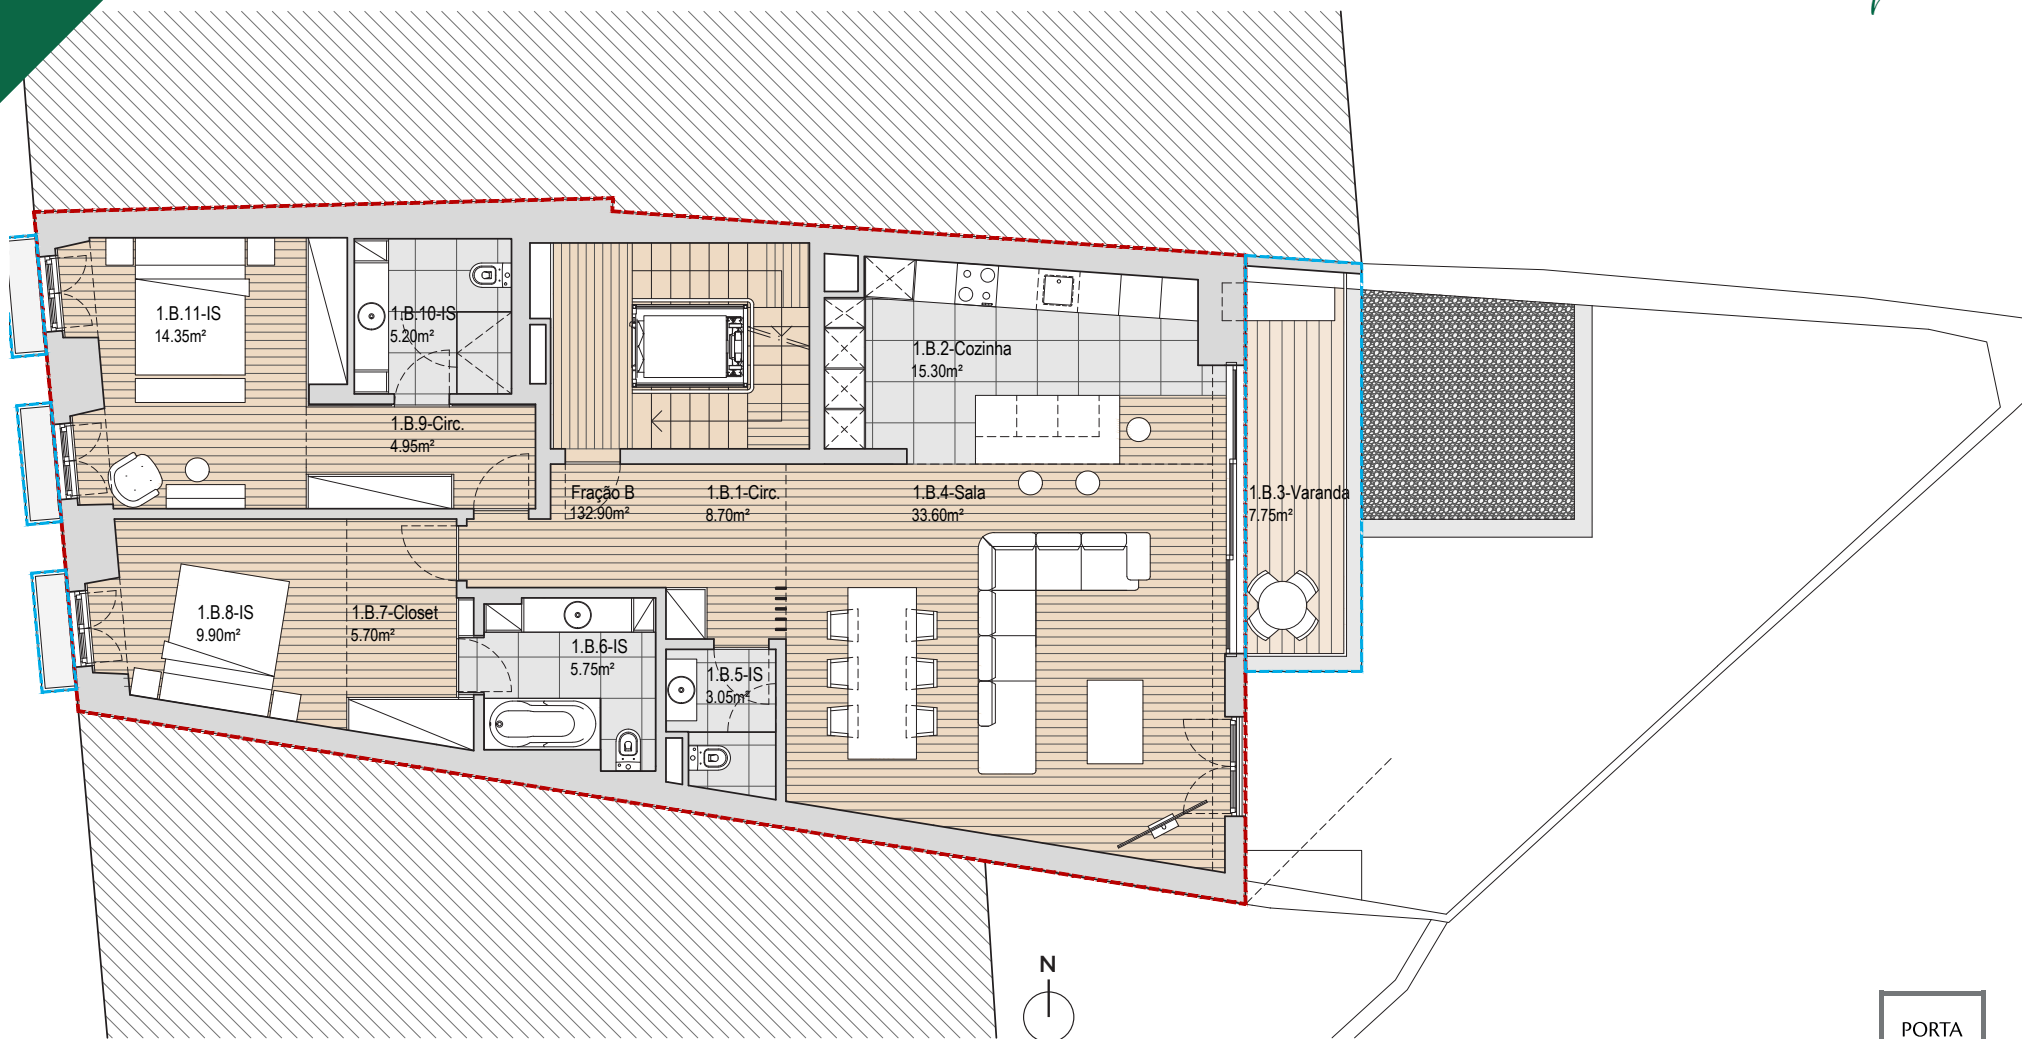

T2

Janelas do Parque 103

Piso: 1
Fração: B
ABP: 132,90 m²
Área varandas : 12,75 m²

CAMPO MÁRTIRES DA PÁTRIA, 103

www.portadafrente.com